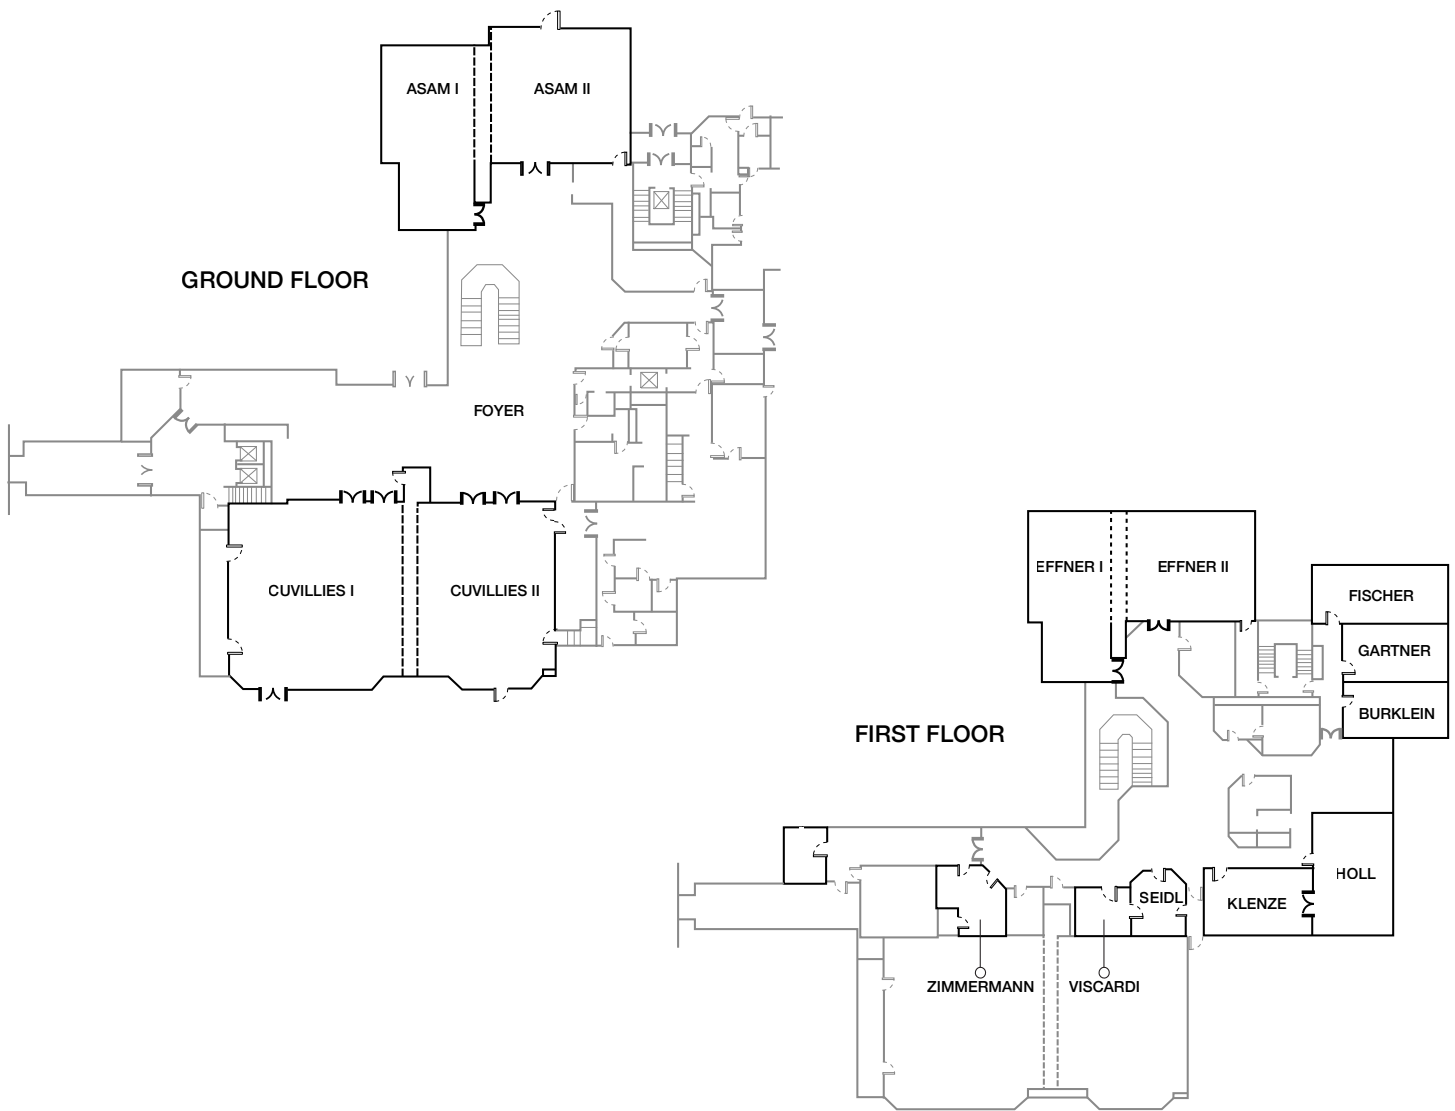

SHERATON
München Arabellapark Hotel

Wo die Welt sich trifft: Entdecken Sie München

RAUMÜBERSICHT UND BESTUHLUNGSFORMEN

	PARLAMENT	BLOCK	U-FORM	STUHLREIHEN	BANKETT	FLÄCHE IN M ²	LÄNGE IN M	BREITE IN M	HÖHE IN M
CUVILLIES	324	84	93	456	320	398	30,00	13,70	6,00
CUVILLIES I	144	42	51	209	160	210	14,20	13,70	6,00
CUVILLIES II	108	36	39	172	120	167	11,50	9,80	6,00
ASAM	159	54	60	247	190	235	19,50	6,00	3,05
ASAM I	68	42	39	122	70	104	15,50	9,80	3,05
ASAM II	80	30	36	161	90	131	11,70	9,70	3,05
EFFNER	130	54	60	243	190	232	20,60	9,70	2,95
EFFNER I	57	42	39	122	70	104	15,05	8,50	2,95
EFFNER II	72	30	36	140	90	114	11,70	9,70	2,95
FISCHER	36	30	27	56	30	51	11,50	4,95	2,95
GÄRTNER	24	24	21	51	20	45	9,25	5,50	2,95
BÜRKLEIN	24	24	21	51	20	44	9,25	4,85	2,95
HOLL	45	24	24	77	60	68	10,65	6,85	2,95
KLENZE	30	24	21	63	30	52	9,70	5,70	2,95
SEIDL	-	10	-	-	-	26	5,60	5,10	2,95
VISCARDI	-	8	-	-	-	19	4,60	3,90	2,95
ZIMMERMANN	-	11	-	-	-	30	5,90	4,10	2,95
FOYER OG	-	-	-	-	-	331	-	-	2,90
FOYER EG	-	-	-	-	-	458	-	-	3,10

DIE BESTEN ERGEBNISSE ERZIELEN

Machen Sie das Beste aus Ihrer Zeit in München im Sheraton München Arabellapark Hotel. Zwei großzügige Foyers und 14 Räume für bis zu 500 Personen stehen bereit. Gemeinsam mit dem gegenüberliegenden The Westin Grand München bilden wir eines der größten Hotel-Konferenzzentren Europas mit 35 Tagungsräumen und 1.073 Zimmern. Profitieren Sie von unserem Fitness- und Poolbereich auf der 22. Etage. Die Restaurants Rostige Kuh und SixtySix verwöhnen mit leichten Köstlichkeiten und alpiner Küche. Die stylische Bar5 bietet persönlichen Service und regionale Qualitätsprodukte, liebevoll serviert.